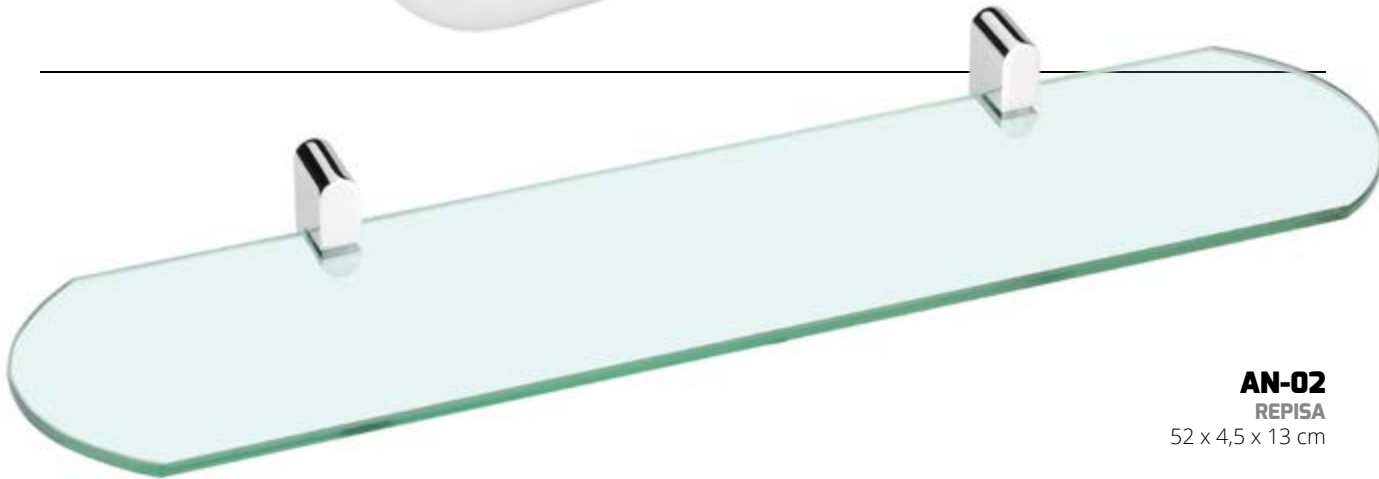

AN-02
REPISA
52 x 4,5 x 13 cm