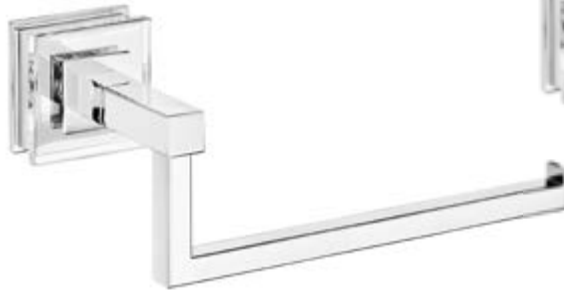

RU-05
ANILLA BIDÉ
21 x 8 x 7,5 cm