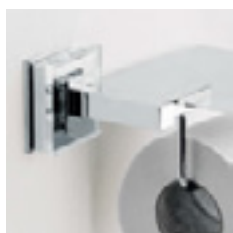

**MINI EXPO**  
2 tablas. 4 juegos  
35 x 43 x 22 cm

**MINI TABLA**  
Sobremesa ó pared  
20 x 30 cm

**Accesorios de Baño**

Edición 1 de enero del 2019

accesorios  
de baño  
complementos  
y mucho  
más

Accesorios de Baño