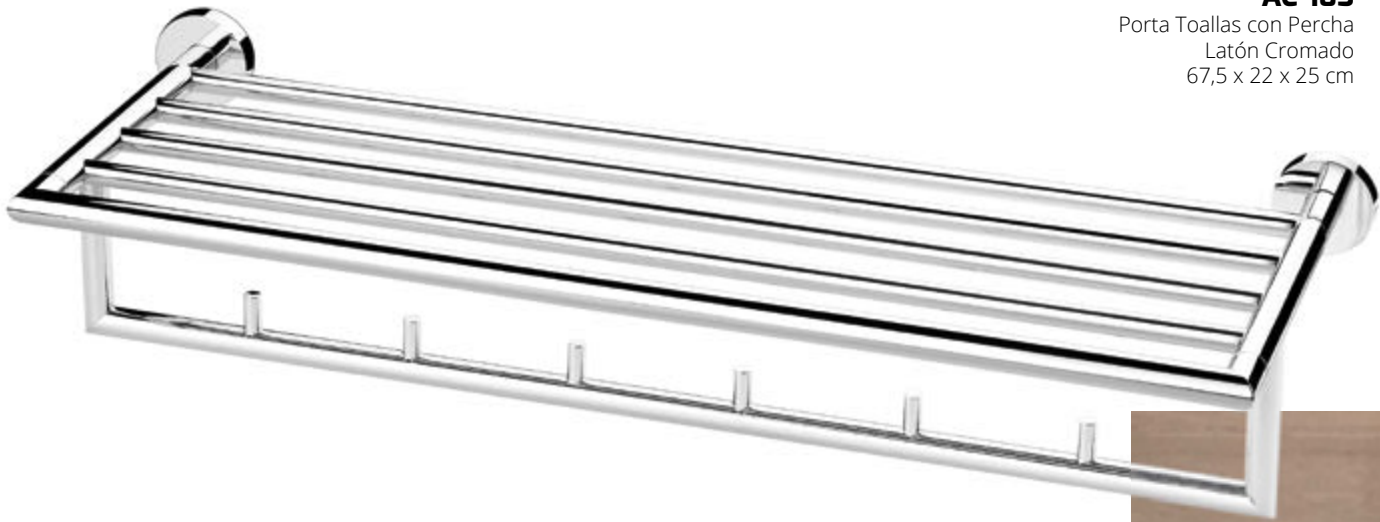

AC-185

Porta Toallas con Percha
Latón Cromado
67,5 x 22 x 25 cm