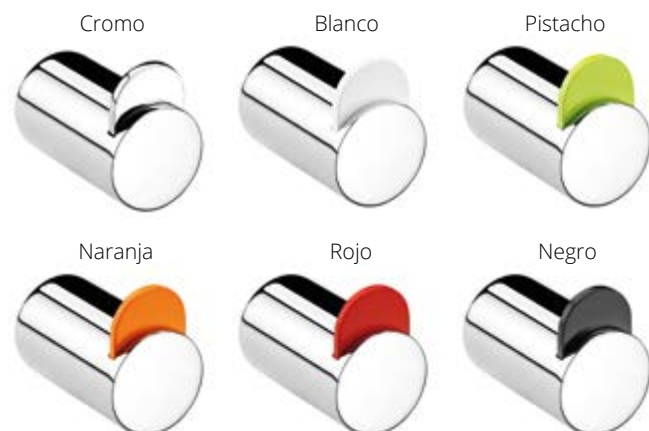

DECORACIONES

REPUESTOS

Cristal Dosificador	0204060
Válvula Dosificador	0515027
Cristal Vaso	0204058
Cristal Jabonera	0204059
Cristal Escobillero	0204061
Escobilla	KA-11
Pelos de Escobilla	0515099