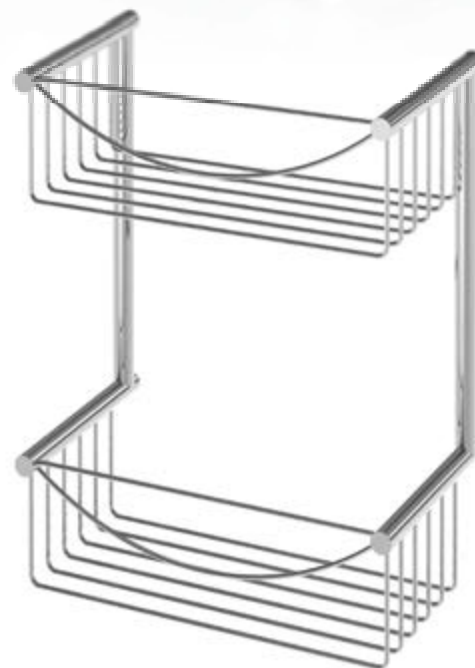

## AC-193

Jabonera Esquina  
Latón Cromado  
21,5 x 11 x 21,5 cm

**AC-279**

Jabonera Rectangular Doble  
Latón Cromado  
30 x 38 x 12 cm

**JABONERAS DE DUCHA  
CROMADAS**

**AC-65**

Doble Jabonera Esquina con 2 Perchas  
Latón Cromado  
18,5 x 42 x 20 cm