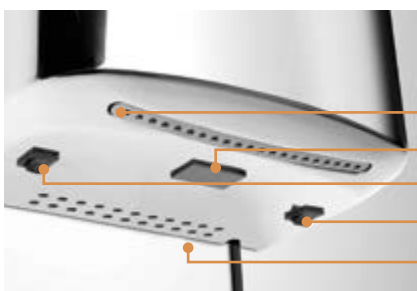

- Salida de aire
- Sensor de movimiento
- Interruptor hot / cold
- Interruptor on/off COLD
- Entrada aire