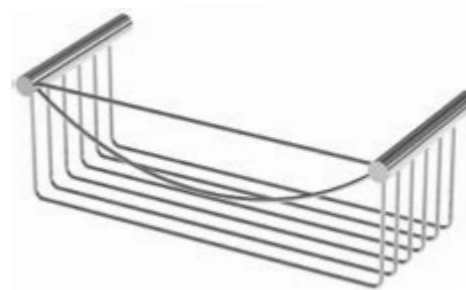

AC-278

Jabonera Rectangular
Latón Cromado
30 x 10 x 12 cm