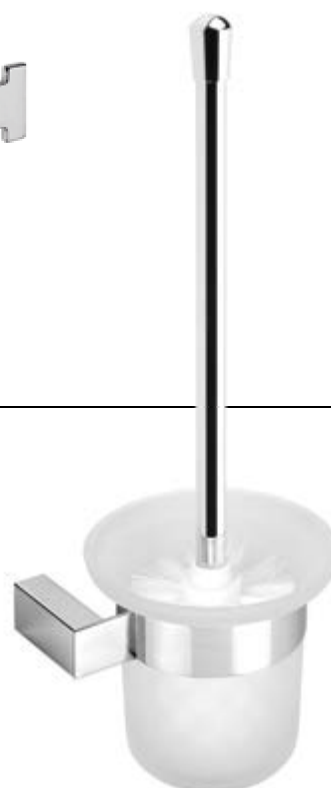

KI-10 / KI-11
ESCOBILLERO PARED
COMPLETO
15 x 37 x 12 cm