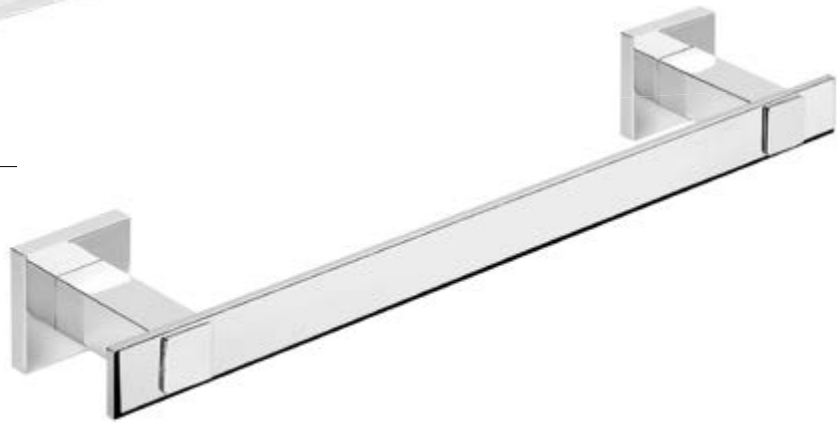

MI-14
BARRA PEQUEÑA
35 x 4,5 x 6,5 cm