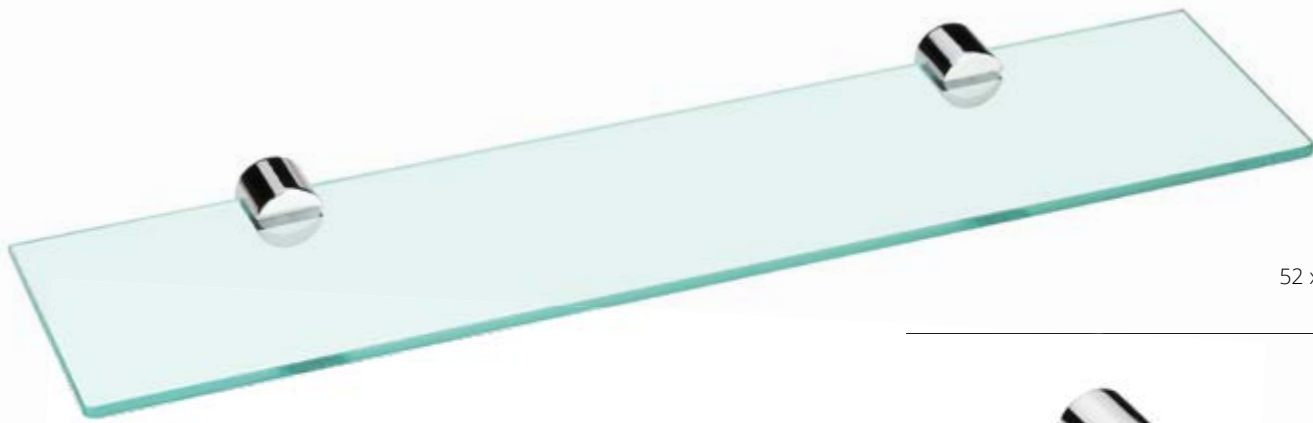

**SE-99**  
DOSIFICADOR PARED  
12 x 17,5 x 9,5 cm

**AC-249**  
DOSIFICADOR PARED  
CROMO  
5 x 17 x 8 cm

**SE-08**  
PORTAVASO PARED  
12 x 9,5 x 9,5 cm

**SE-09**  
JABONERA PARED  
14 x 3,5 x 11,5 cm

**SE-10 / SE-11**  
ESCOBILLERO PARED  
COMPLETO  
15,5 x 33,5 x 12 cm