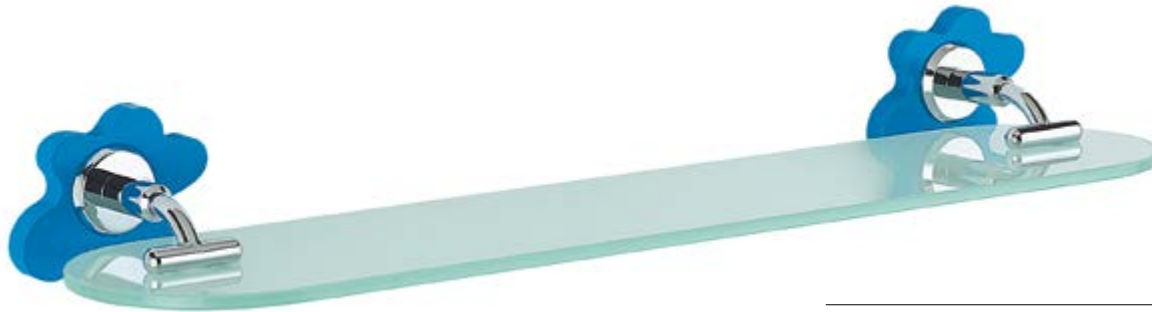

**BU-03**  
**PERCHA**  
 7 x 7,5 x 8 cm

**DECORACIONES**

**REPUESTOS**

Cristal Dosificador	<b>0204044</b>
Válvula Dosificador	<b>0515027</b>
Cristal Vaso	<b>0204042</b>
Cristal Jabonera	<b>0204043</b>
Cristal Escobillero	<b>0204045</b>
Escobilla	<b>BU-11</b>
Pelos de Escobilla	<b>0105066</b>
Cristal Repisa	<b>0104019</b>