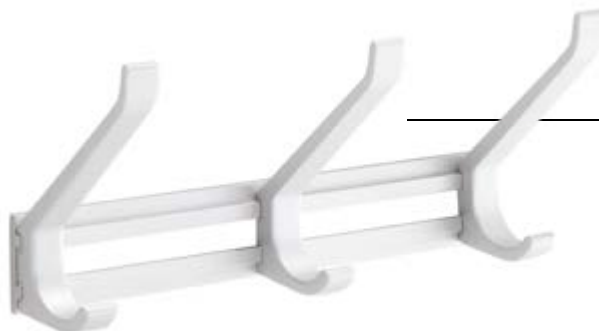

COLGADORES PERCHA ALUMINIO

AC-190

Percha Triple Móvil
Aluminio Mate
Fijación: Tornillería
19 x 10 x 5,5 cm