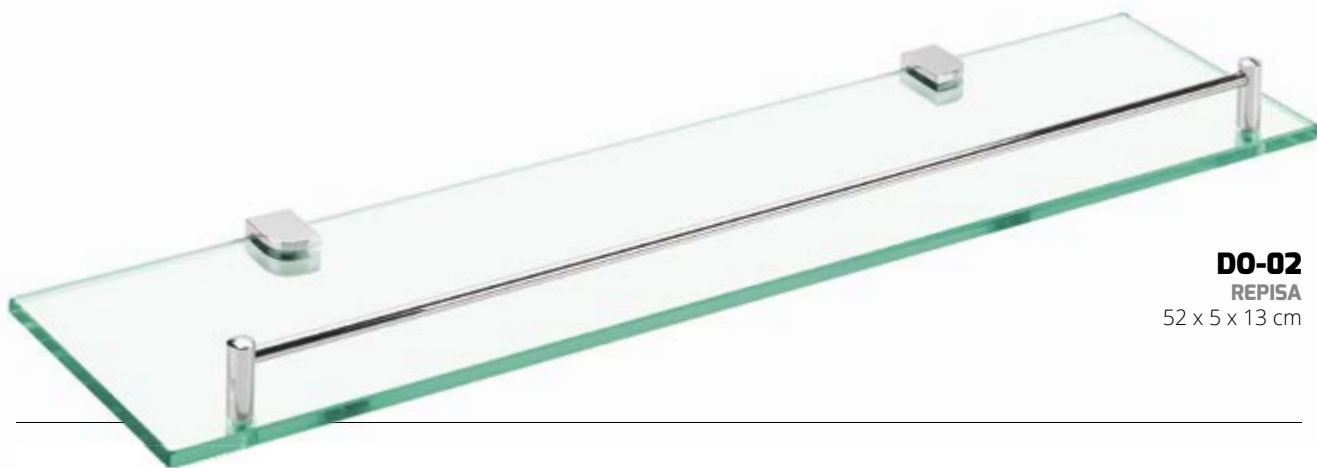

DO-02
REPISA
52 x 5 x 13 cm