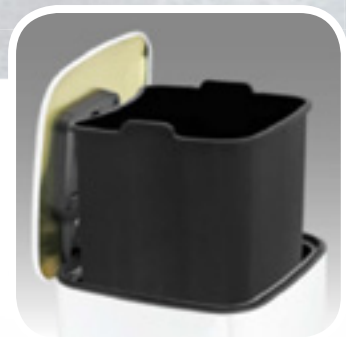

## AC-310

Acero Inox 304 + ABS  
Blanco Brillo o Acero  
24 x 32 x 33 cm  
9 Litros

PEDAL DE  
APERTURA SUAVE

ASA EXTERIOR

APERTURA Y CIERRE SUAVE

DISIPADOR DE OLORES

CUBO INTERIOR EXTRAIBLE

DEPARTAMENTO PARA  
AMBIENTADOR