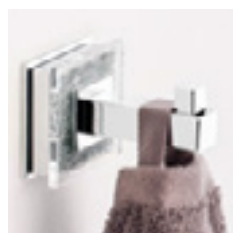

**MINI EXPO**  
2 tablas. 4 juegos  
35 x 43 x 22 cm

**MINI TABLA**  
Sobremesa ó pared  
20 x 30 cm

**Accesorios de Baño**

Edición 1 de enero del 2019

accesorios  
de baño  
complementos  
y mucho  
más

Accesorios de Baño