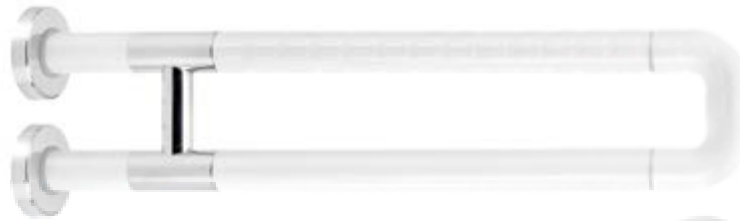

AC-337
Barra Doble Frontal Fija
57,5 x 10 cm / Ø 35 mm