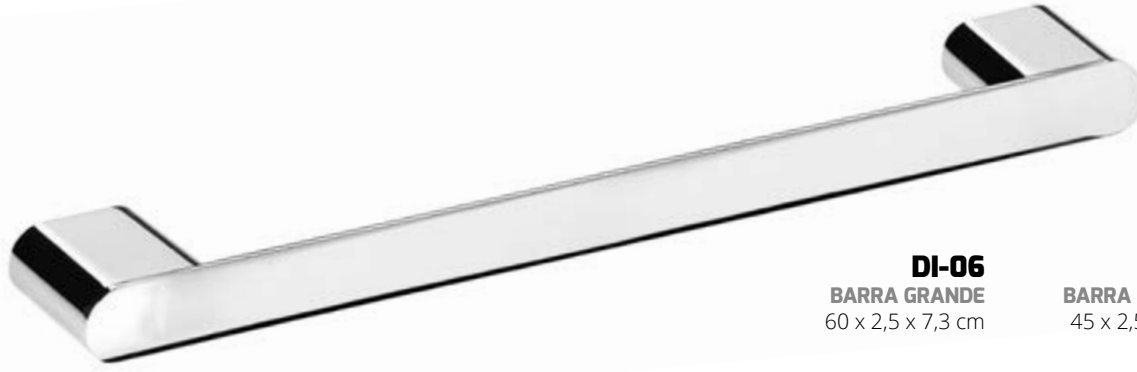

**DI-09**  
JABONERA PARED  
13 x 4,5 x 12,5 cm

**DI-08**  
PORTAVASO PARED  
11 x 9,5 x 11 cm

**DI-91**  
PORTARROLLOS S/T  
18,5 x 3,5 x 7,3 cm

**DI-10 / DI-11**  
ESCOBILLERO PARED  
COMPLETO  
16,5 x 41 x 14,5 cm