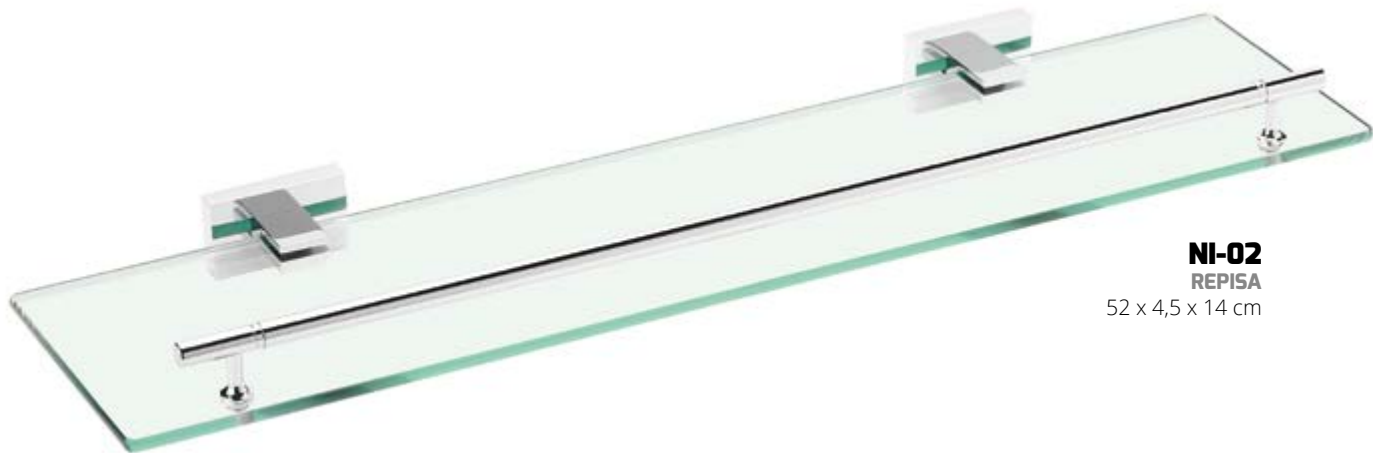

**NI-09**  
JABONERA PARED  
10,5 x 4 x 12,5 cm

**NI-08**  
PORTAVASO PARED  
8 x 9,5 x 11 cm

**NI-03**  
PERCHA  
5,5 x 5 x 5 cm

**NI-10 / NI-11**  
ESCOBILLERO PARED  
COMPLETO  
11 x 40 x 14,5 cm

**NI-06**  
BARRA GRANDE  
55,5 x 3,5 x 6,5 cm

**NI-07**  
BARRA MEDIANA  
45,5 x 3,5 x 6,5 cm

**NI-04**  
ANILLA LAVABO  
20 x 13 x 6,5 cm

**NI-05**  
ANILLA BIDÉ  
17 x 13 x 6,5 cm

**NI-91**  
PORTARROLLOS S/T  
17,5 x 3,5 x 6,5 cm

**NI-02**  
REPISA  
52 x 4,5 x 14 cm