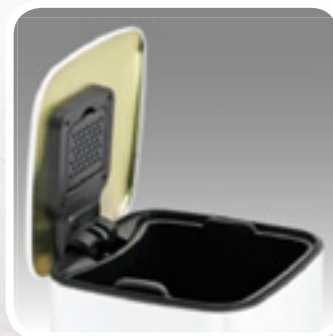

## AC-310

Acero Inox 304 + ABS  
Blanco Brillo o Acero  
24 x 32 x 33 cm  
9 Litros

PEDAL DE  
APERTURA SUAVE

ASA EXTERIOR

APERTURA Y CIERRE SUAVE

DISIPADOR DE OLORES

CUBO INTERIOR EXTRAIBLE

DEPARTAMENTO PARA  
AMBIENTADOR