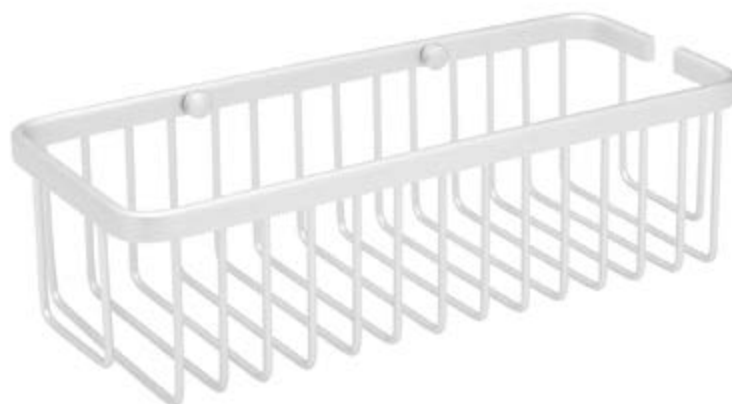

# JABONERAS DE DUCHA ALUMINIO

**AC-221**  
Jabonera Doble Esquina  
con 2 Perchas  
Aluminio Mate  
18,5 x 40 x 19,5 cm

**AC-223**  
Jabonera Doble con 2 Perchas  
Aluminio Mate  
30 x 37 x 13,5 cm

**AC-222**  
Jabonera Esquina  
Aluminio Mate  
22 x 5,5 x 22 cm