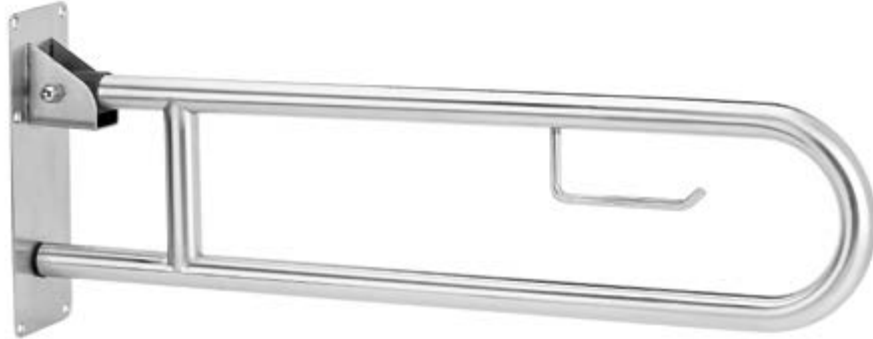

AC-134

Barra de Seguridad Abatible
Acero Inox 304 Mate
10 x 30 x 80 cm / Ø32 mm