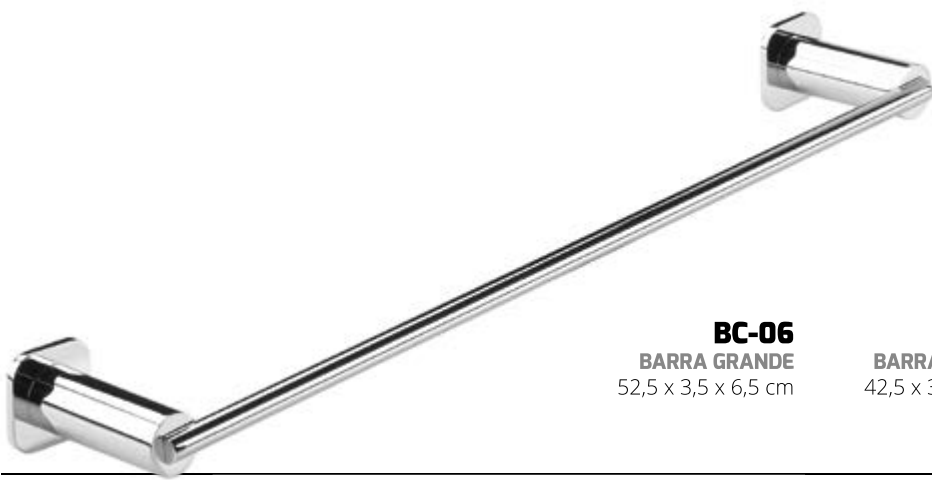

**BC-01**  
PORTARROLLO  
15 x 8 x 12 cm

**BC-03**  
PERCHA  
3,5 x 3,5 x 6,5 cm

**BC-10 / BC-11**  
ESCOBILLERO PARED  
COMPLETO  
14 x 36 x 11 cm

**BC-06**  
BARRA GRANDE  
52,5 x 3,5 x 6,5 cm

**BC-06**  
BARRA MEDIANA  
42,5 x 3,5 x 6,5 cm