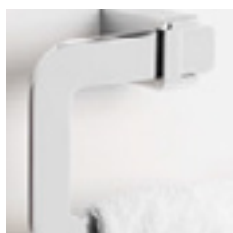

**MINI EXPO**  
2 tablas. 4 juegos  
35 x 43 x 22 cm

**MINI TABLA**  
Sobremesa ó pared  
20 x 30 cm

**Accesorios de Baño**

Edición 1 de enero del 2019

accesorios  
de baño  
complementos  
y mucho  
más

Accesorios de Baño