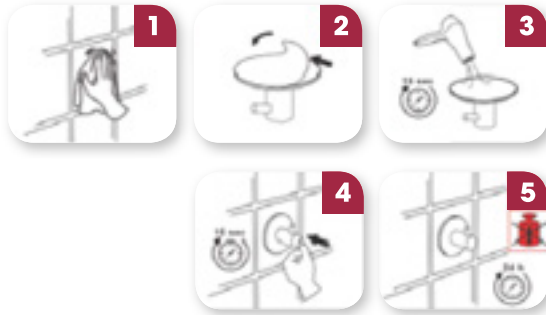

COLGADORES PERCHAS CROMADAS

AC-322

Colgador Percha Pack 2 uds.
Acero Inox 304 y Zámak
Cromado
Fijación: Adhesivo 3M
Max. 12 Kg.
GARANTÍA 3 AÑOS
Ø 4,4 x 3,25 cm